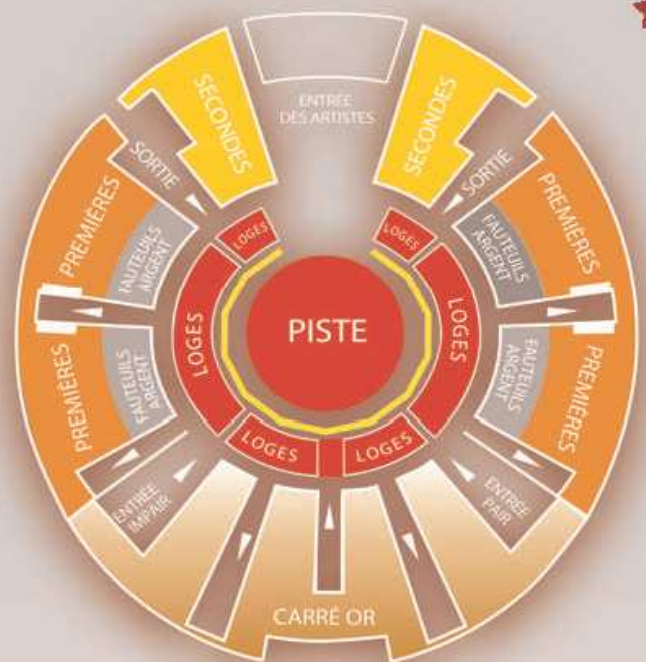

ARLETTE GRUSS

www.cirque-gruss.com

EXCLUSIF!
NOUVEAU CHAPITEAU
VISIBILITÉ À 360°

À Groupama Stadium

Avenue Simone Veil 69150 Décines Charpieu

Jeu. 11/10/18 à 19h30

Ven. 12/10/18 à 19h30

Sam. 13/10/18 à 17h00 et à 20h00

Dim. 14/10/18 à 14h00 et à 17h00

Mar. 16/10/18 à 19h30

Mer. 17/10/18 à 14h30

	ADULTES	ENFANTS (3 à 12 ans inclus)	TARIFS ALTS Adultes / Enfants
LOGES Chaises en bordure de piste	38€	35€	—
CARRÉ OR	35€	34€	32,96 €
FAUTEUILS ARGENT	33€	30€	29,87 €
PREMIÈRES	26€	23€	21,63 €
SECONDES	17€	14€	13,39 €