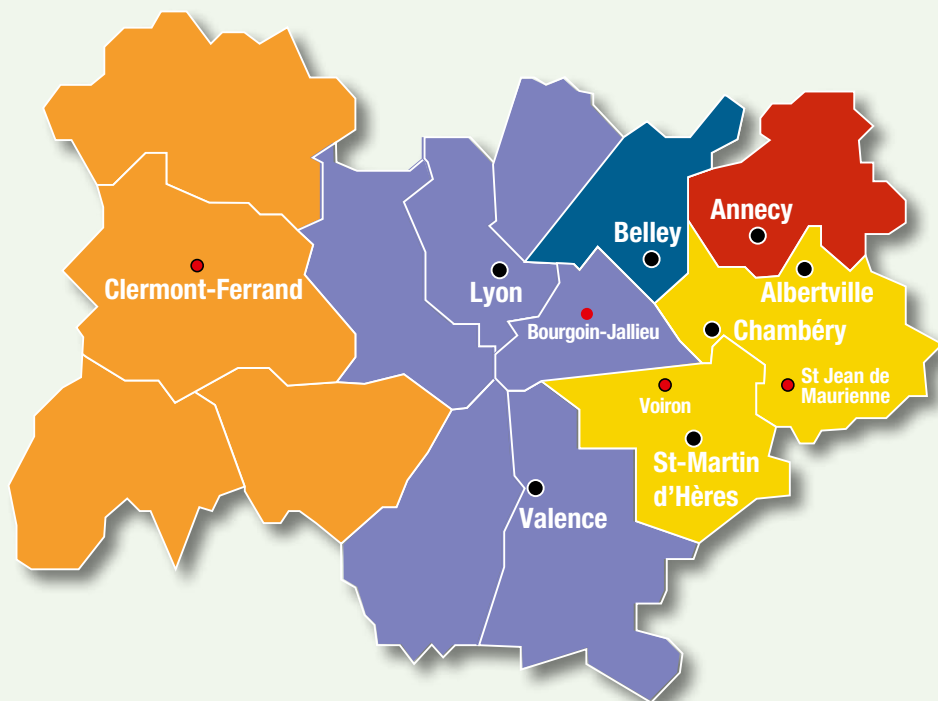

Un réseau de 10 points d'accueil pour mieux vous servir

LYON

accueil@alts.asso.fr
04 78 58 92 14

BELLEY

tourisme-loisirs-belley@wanadoo.fr
04 79 81 23 07

VALENCE

accueil@alts.asso.fr
04 78 58 92 14

BOURGOIN JALLIEU

accueil@alts.asso.fr
04 74 28 82 12

CHAMBERY

contact@savatou.fr
04 79 96 30 73

ANNECY

contacts@lce74.com
04 50 51 59 86

SAINT MARTIN D'HERES

isere@savatou.fr
04 76 71 15 15

ALBERTVILLE

albertville@savatou.fr
04 79 32 01 25

VOIRON

isere@savatou.fr
06 37 62 06 29

CLERMONT FERRAND

tlc.auvergne@yahoo.com
07 69 28 30 44